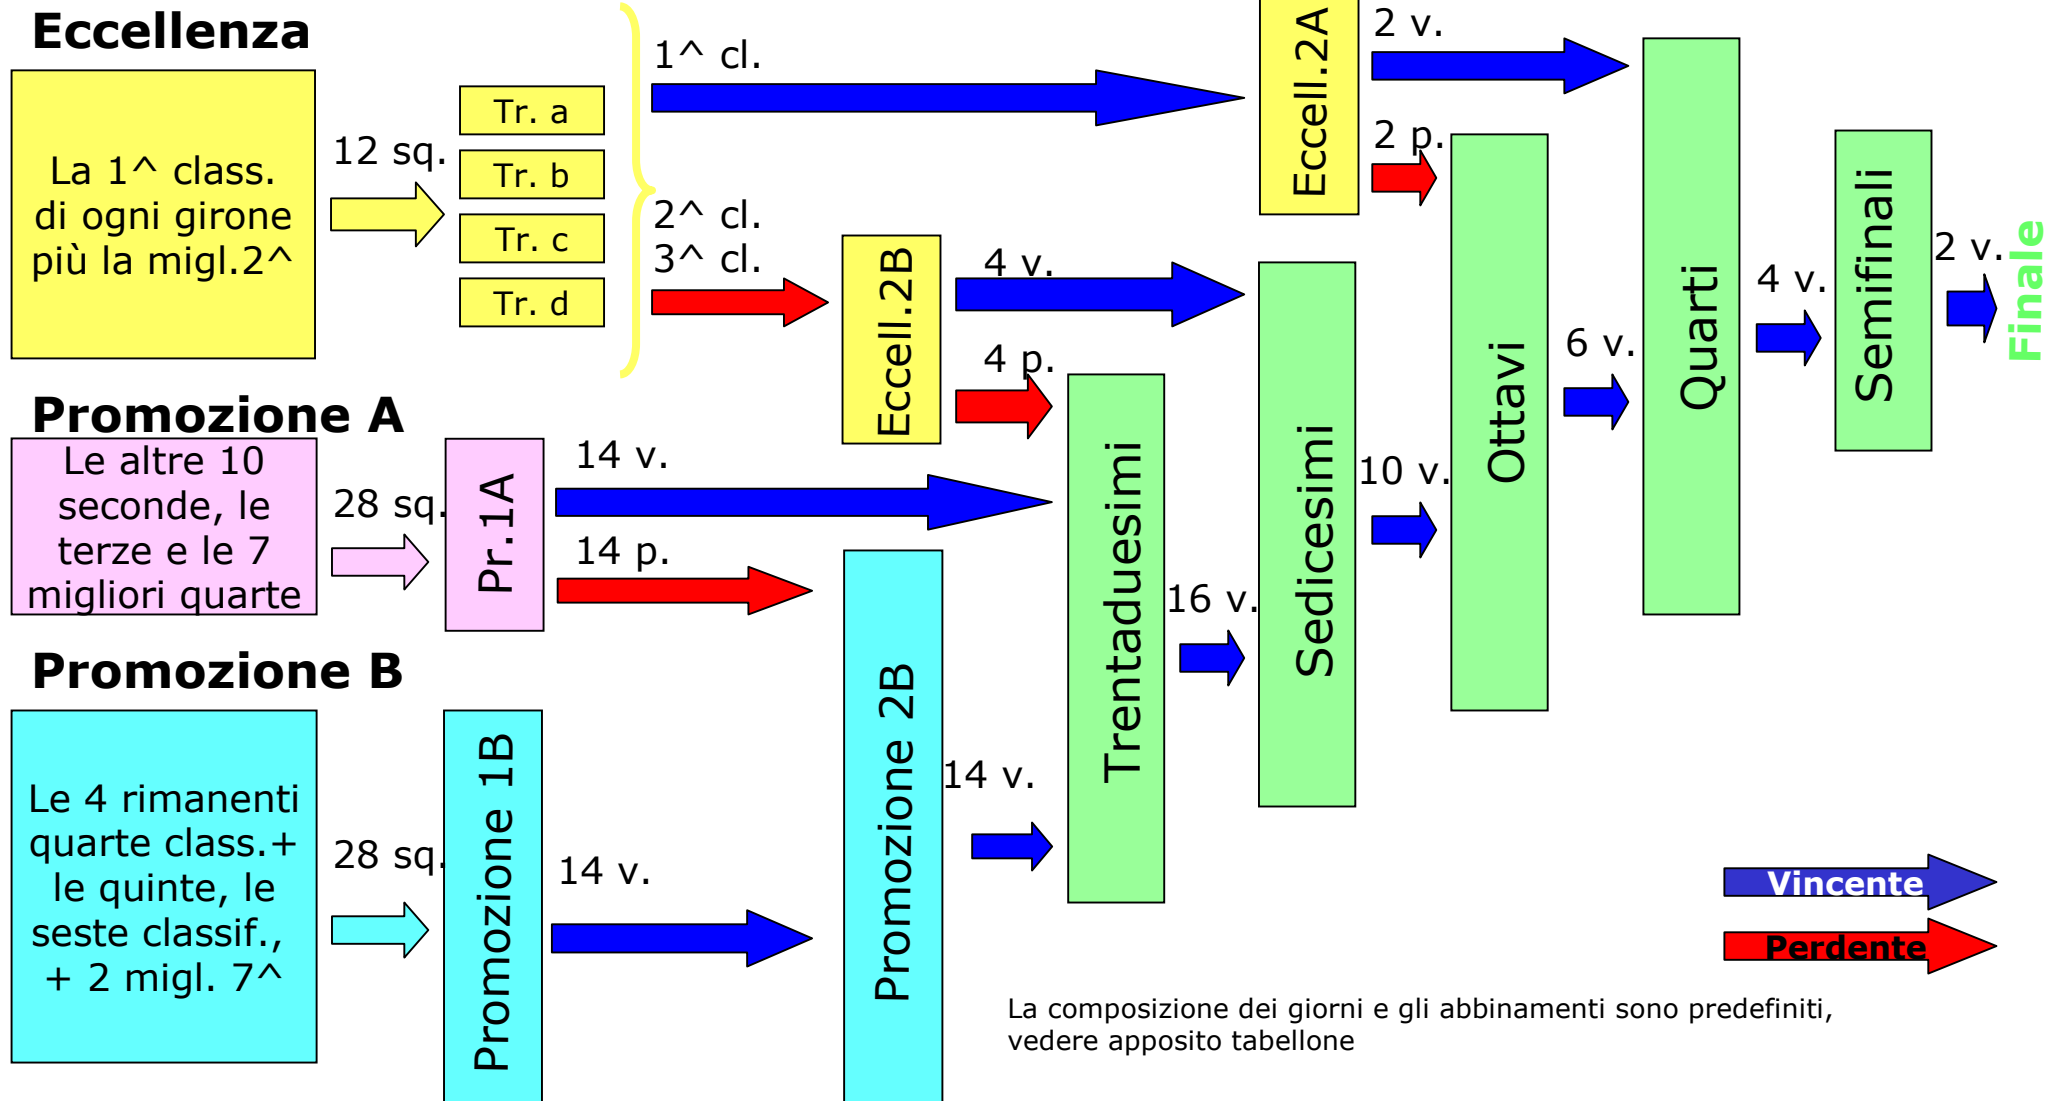

Zonale* a 7

Tabellone abbinamenti - 1

Promozione

Graduatoria da 1 a 56 (suddivisa in due raggruppamenti: **Promozione A** e **Promozione B**) compilata partendo dalla 2^a migliore 2^a (1) alla 7^a migliore 4^a (28), proseguendo poi sino alla peggiore 7^a ripescata (56), in ordine di:

- posizione
- quoziente punti
- differenza reti
- coppa disciplina
- più reti fatte
- data di iscrizione
- sorteggio

1-28	→	28	↕	←	28	1
29-56	→	29	↕	←	29	2
2-27	→	27	↕	←	27	3
30-55	→	30	↕	←	30	4
3-26	→	26	↕	←	26	5
31-54	→	31	↕	←	31	6
4-25	→	25	↕	←	25	7
32-53	→	32	↕	←	32	8
5-24	→	24	↕	←	24	9
33-52	→	33	↕	←	33	10
6-23	→	23	↕	←	23	11
34-51	→	34	↕	←	34	12
7-22	→	22	↕	←	22	13
35-50	→	35	↕	←	35	14
8-21	→	21	↕	←	21	15
36-49	→	36	↕	←	36	16
9-20	→	20	↕	←	20	17
37-48	→	37	↕	←	37	18
10-19	→	19	↕	←	19	19
38-47	→	38	↕	←	38	20
11-18	→	18	↕	←	18	21
39-46	→	39	↕	←	39	22
12-17	→	17	↕	←	17	23
40-45	→	40	↕	←	40	24
13-16	→	16	↕	←	16	25
41-44	→	41	↕	←	41	26
14-15	→	15	↕	←	15	27
42-43	→	42	↕	←	42	28

Trentaduesimi → Sedicesimi → Ottavi → Quarti

Al 1° turno si evitano abbinamenti fra squadre dello stesso girone

Tabellone abbinamenti - 2