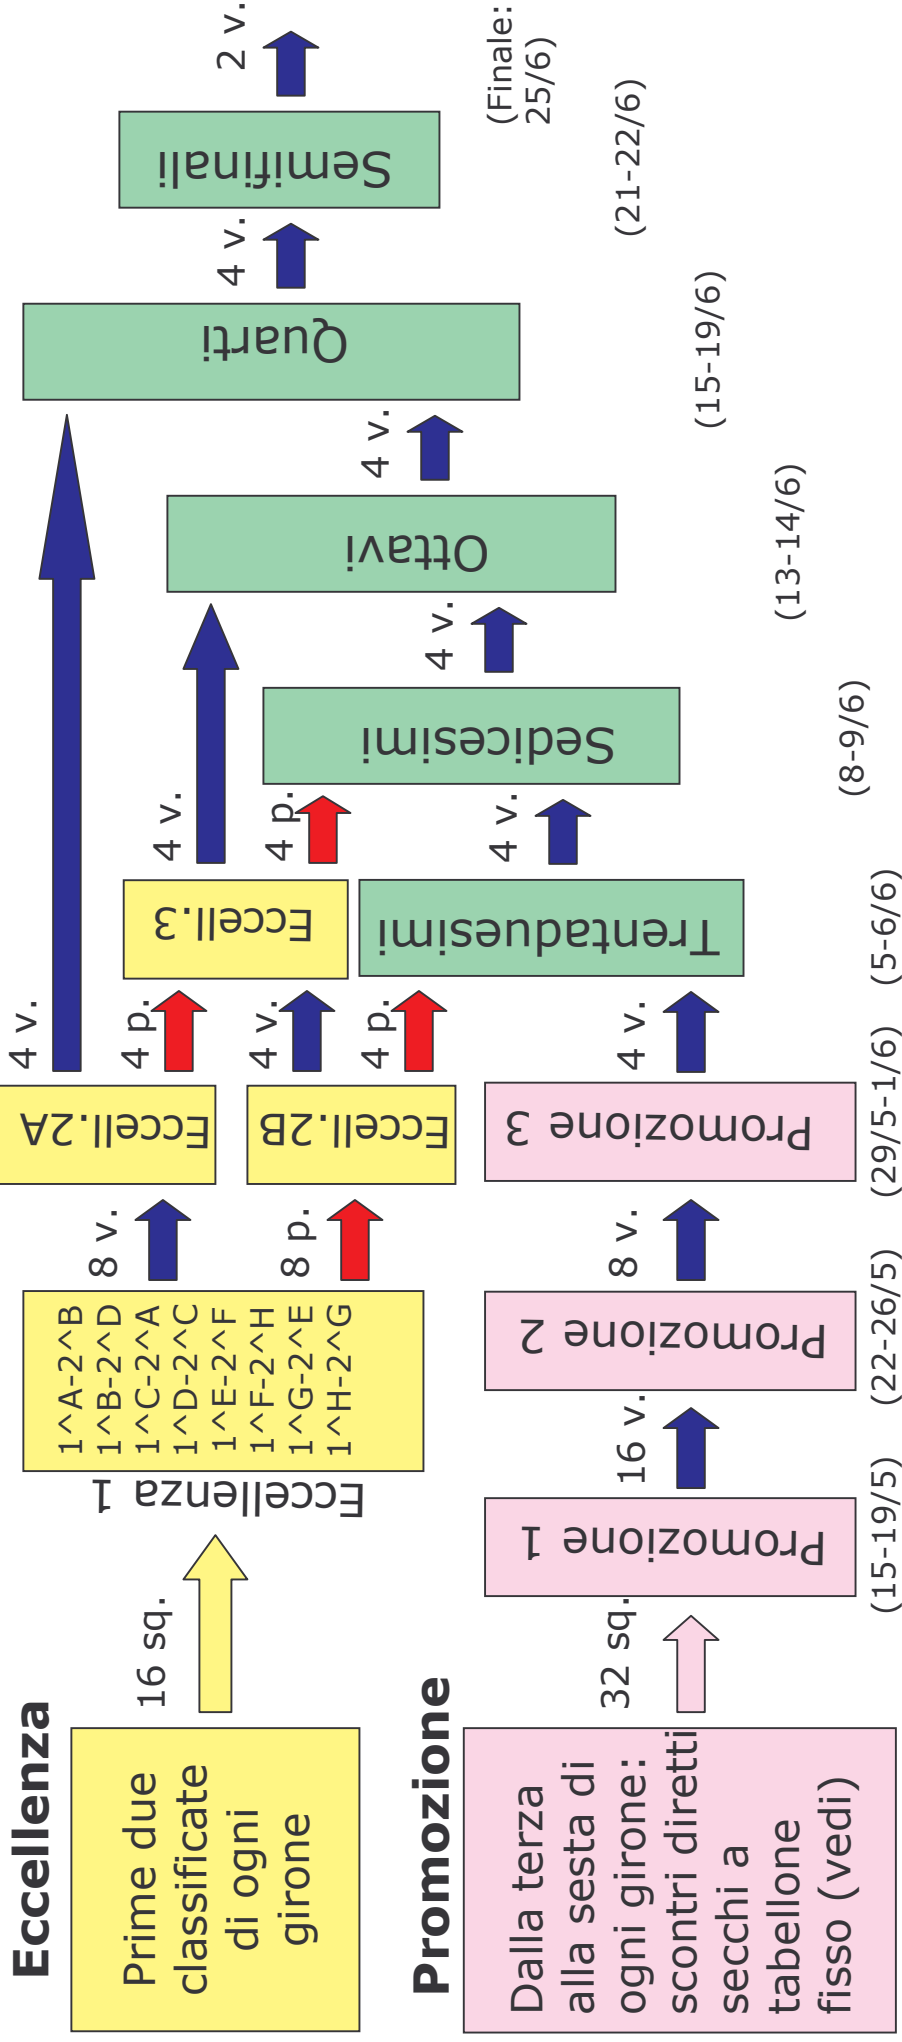

Zonale a 7 - '05/'06

Tutte le gare sono ad eliminazione diretta

Le date sono solo indicative, soggette quindi a possibili variazioni.
 Fa fede il calendario pubblicato sul sito Aics calcio

Tabellone Zonale

Promozione: 32 squadre

Le squadre classificate dal terzo al sesto posto, per un totale di 32 formazioni, vengono abbinata con uno schema fisso ad incrocio che evita l'incontro fra squadre dello stesso girone in questa fase.

Eccellenza: 16 squadre

Le prime 2 classificate di ogni girone vengono abbinata in modo tale da evitare incontri fra appartenenti allo stesso girone in questa fase. Le perdenti NON vengono eliminate ma rientrano in gioco.